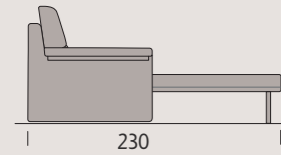

star.

POSSIBILITÀ / POSSIBILITY

Sistema letto aperto  
/ Open bed system

Poltrona  
L 107 P 93 H 100

Divano  
L 160 P 93 H 100  
- Letto

Divano  
L 180 P 93 H 100  
- Letto

Divano  
L 200 P 93 H 100  
- Letto

Divano  
L 220 P 93 H 100  
- Letto

Divano  
L 252 P 93 H 100  
- Letto

Componibile panchetta  
reversibile  
L 252 P 155 H 100  
- Letto

Poltrona laterale dx/sx  
L 92 P 93 H 100

Poltrona laterale dx/sx  
L 102 P 93 H 100

Divano laterale dx/sx  
L 145 P 93 H 100  
- Letto

Divano laterale dx/sx  
L 165 P 93 H 100  
- Letto

Divano laterale dx/sx  
L 185 P 93 H 100  
- Letto

Divano laterale dx/sx  
L 205 P 93 H 100  
- Letto

Panchetta dx/sx  
L 102 P 165 H 100

Penisola angolare  
c/pouff dx/sx  
L 93 P 220 H 100

Angolo retto  
L 93 P 93 H 100

Angolo aperto  
L 115 P 115 H 100

Angolo goccia dx/sx  
L 115 P 170 H 100

Pouff  
L 85 P 65 H 43