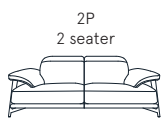

252

232

212

192

130

DETTAGLI
Features

POGGIATESTA REGOLABILE
Manual ratchet system

SEDUTA CON CINGHIE ELASTICHE
Seat with elastic belts

Rivestimento | pelle / sintetico
Comfort seduta | Poliuretano espanso densità 35
Comfort spalliera | Poliuretano espanso
Piedi | Metallo H. 17,5 cm
Seduta | H. 45 cm - P. 60 cm
Braccio | H. 63 cm - L. 39 cm

Coating | leather / synthetic cover
Seat comfort | Polyurethane density 35
Back comfort | Polyurethane
Feet | Wood H. 17,5 cm
Seat | H. 45 cm - D. 60 cm
Arm | H. 63 cm - L. 39 cm