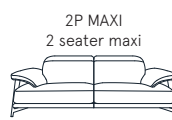

252

232

212

192

130

DETTAGLI
Features

POGGIATESTA REGOLABILE
Manual ratchet system

SEDUTA CON CINGHIE ELASTICHE
Seat with elastic belts

Rivestimento | pelle / sintetico
Comfort seduta | Poliuretano espanso densità 35
Comfort spalliera | Poliuretano espanso
Piedi | Metallo H. 17,5 cm
Seduta | H. 45 cm - P. 60 cm
Braccio | H. 63 cm - L. 39 cm

Coating | leather / synthetic cover
Seat comfort | Polyurethane density 35
Back comfort | Polyurethane
Feet | Wood H. 17,5 cm
Seat | H. 45 cm - D. 60 cm
Arm | H. 63 cm - L. 39 cm