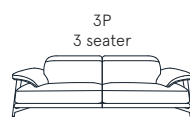

252

232

212

192

130

DETTAGLI
Features

POGGIATESTA REGOLABILE
Manual ratchet system

SEDUTA CON CINGHIE ELASTICHE
Seat with elastic belts

Rivestimento | pelle / sintetico
Comfort seduta | Poliuretano espanso densità 35
Comfort spalliera | Poliuretano espanso
Piedi | Metallo H. 17,5 cm
Seduta | H. 45 cm - P. 60 cm
Braccio | H. 63 cm - L. 39 cm

Coating | leather / synthetic cover
Seat comfort | Polyurethane density 35
Back comfort | Polyurethane
Feet | Wood H. 17,5 cm
Seat | H. 45 cm - D. 60 cm
Arm | H. 63 cm - L. 39 cm