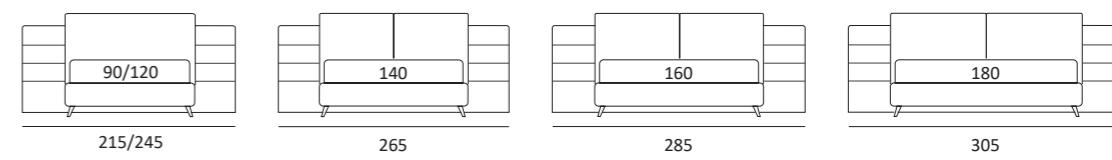

SMASH BIG COMPATTO

Cuscini reclinabili
Recliner cushions

DI SERIE:
Piede in legno **Log** h cm 14, colore wengè

OPTIONAL:
Piede in legno **Log** h cm 14, colori bianco, naturale
Piede in metallo **Bill** h cm 14, finitura marrone moka
Piede in metallo **Glam** e **Peak** h cm 14, finitura cromo, colori polvere, seta
Piede in metallo **Hop** e **Max** h cm 14, finitura manganese

AS STANDARD:
Log wooden foot H 14 cm, colour: wenge

OPTIONALS:
Log wooden foot H 14 cm, colours: white, natural
Bill metal foot H 14 cm, brown mocha finish
Glam and **Peak** metal foot H 14 cm, chrome finish, colours: powder, silk
Hop and **Max** metal foot H 14 cm, manganese finish

SMASH POUFF

Smash pouff disponibile nelle versioni:

- con piano in metallo,
verniciato nero opaco
- with metal top,
matt black painted

- con lampada a led touch,
pieghevole e facilmente removibile
- Led touch lamp, foldable easily
removable

- con piano e lampada
- with top and lamp

A richiesta: caricabatteria wireless
On demand: Wireless charger

Tipologie piedi e ruote / Feet and Wheels

PIEDI IN LEGNO WOOD FEET

Piede **CUBIC**
H cm 6-10, colori grigio, wengè
H 6-10 cm, colours grey, wenge

Piede **LOG**
H cm 14-18, colori bianco,
naturale, wengè
H 14-18 cm, colours white,
natural, wenge

PIEDI IN METALLO METAL FEET

Piede **BILL**
H cm 14-18, finitura marrone moka
H 14-18 cm, brown mocha finish

Piede **GLAM**
H cm 14-18-24, finitura cromo,
colori polvere, seta
H 14-18-24 cm, chrome finish,
colours powder, silk

Piede **HOP**
H cm 14-18-24, finitura
manganese
H 14-18-24 cm,
manganese finish