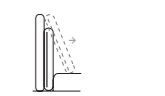

SMASH BIG COMPATTO

Cuscini reclinabili
Recliner cushions

DI SERIE:
Piede in legno **Log** h cm 14, colore wengè

OPTIONAL:
Piede in legno **Log** h cm 14, colori bianco, naturale
Piede in metallo **Bill** h cm 14, finitura marrone moka
Piede in metallo **Glam** e **Peak** h cm 14, finitura cromo, colori polvere, seta
Piede in metallo **Hop** e **Max** h cm 14, finitura manganese

AS STANDARD:
Log wooden foot H 14 cm, colour: wenge

OPTIONALS:
Log wooden foot H 14 cm, colours: white, natural
Bill metal foot H 14 cm, brown mocha finish
Glam and **Peak** metal foot H 14 cm, chrome finish, colours: powder, silk
Hop and **Max** metal foot H 14 cm, manganese finish