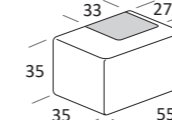

SMASH POUFF

Smash pouff disponibile nelle versioni:

- con piano in metallo,
verniciato nero opaco
- with metal top,
matt black painted