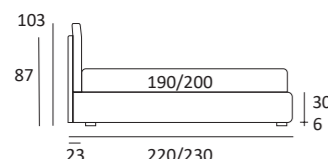

SMASH BIG

Cuscini reclinabili
Recliner cushions

DI SERIE:
Piede in legno **Cubic** h cm 6, colore wengè

OPTIONAL:
Piede in legno **Cubic** h cm 6, colore grigio

AS STANDARD:
Cubic wooden foot H 6 cm, colour: wenge

OPTIONALS:
Cubic wooden foot H 6 cm, colours: grey