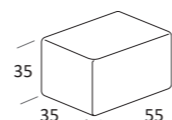

SMASH POUFF

Smash pouff disponibile nelle versioni:

- con piano in metallo,
verniciato nero opaco
- with metal top,
matt black painted