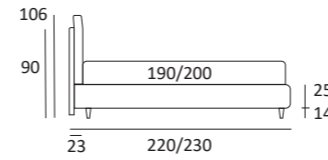

SMASH BIG COMPATTO

Cuscini reclinabili
Recliner cushions

DI SERIE:
Piede in legno **Log** h cm 14, colore wengè

OPTIONAL:
Piede in legno **Log** h cm 14, colori bianco, naturale
Piede in metallo **Bill** h cm 14, finitura marrone moka
Piede in metallo **Glam** e **Peak** h cm 14, finitura cromo, colori polvere, seta
Piede in metallo **Hop** e **Max** h cm 14, finitura manganese

AS STANDARD:
Log wooden foot H 14 cm, colour: wenge

OPTIONALS:
Log wooden foot H 14 cm, colours: white, natural
Bill metal foot H 14 cm, brown mocha finish
Glam and **Peak** metal foot H 14 cm, chrome finish, colours: powder, silk
Hop and **Max** metal foot H 14 cm, manganese finish

SMASH POUFF

Smash pouff disponibile nelle versioni:

- con piano in metallo,
verniciato nero opaco
- with metal top,
matt black painted