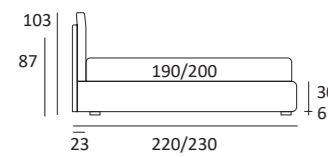

SMASH

Cuscini reclinabili
Cuscini reclinabili

DI SERIE:
Piede in legno **Cubic** h cm 6, colore wengè

OPTIONAL:
Piede in legno **Cubic** h cm 6, colore grigio

AS STANDARD:
Cubic wooden foot H 6 cm, colour: wenge

OPTIONALS:
Cubic wooden foot H 6-10 cm, colours: grey, wenge

SMASH COMPATTO

Cuscini reclinabili
Recliner cushions

DI SERIE:
Piede in legno **Log** h cm 14, colore wengè

OPTIONAL:
Piede in legno **Log** h cm 14, colori bianco, naturale
Piede in metallo **Bill** h cm 14, finitura marrone moka
Piede in metallo **Glam** e **Peak** h cm 14, finitura cromo, colori polvere, seta
Piede in metallo **Hop** e **Max** h cm 14, finitura manganese