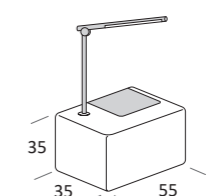

- con piano e lampada
- with top and lamp

A richiesta: caricabatteria wireless
On demand: Wireless charger

Tipologie piedi e ruote / Feet and Wheels

PIEDI IN LEGNO WOOD FEET

Piede **CUBIC**
H cm 6-10, colori grigio, wengè
H 6-10 cm, colours grey, wenge