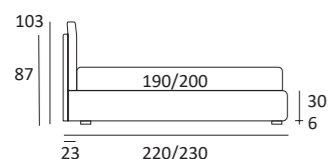

SMASH LATERALE DX/SX

Cuscini reclinabili
Recliner cushions

DI SERIE:
Piede in legno **Cubic** h cm 6, colore wengè

OPTIONAL:
Piede in legno **Cubic** h cm 6, colore grigio

AS STANDARD:
Cubic wooden foot H 6 cm, colour: wenge

OPTIONALS:
Cubic wooden foot H 6 cm, colours: grey