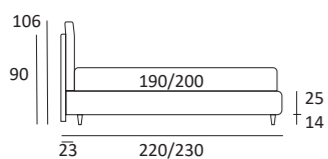

SMASH

Cuscini reclinabili
Cuscini reclinabili

DI SERIE:
Piede in legno **Cubic** h cm 6, colore wengè

OPTIONAL:
Piede in legno **Cubic** h cm 6, colore grigio

AS STANDARD:
Cubic wooden foot H 6 cm, colour: wenge

OPTIONALS:
Cubic wooden foot H 6-10 cm, colours: grey, wenge

SMASH COMPATTO

Cuscini reclinabili
Recliner cushions

DI SERIE:
Piede in legno **Log** h cm 14, colore wengè

OPTIONAL:
Piede in legno **Log** h cm 14, colori bianco, naturale
Piede in metallo **Bill** h cm 14, finitura marrone moka
Piede in metallo **Glam** e **Peak** h cm 14, finitura cromo, colori polvere, seta
Piede in metallo **Hop** e **Max** h cm 14, finitura manganese